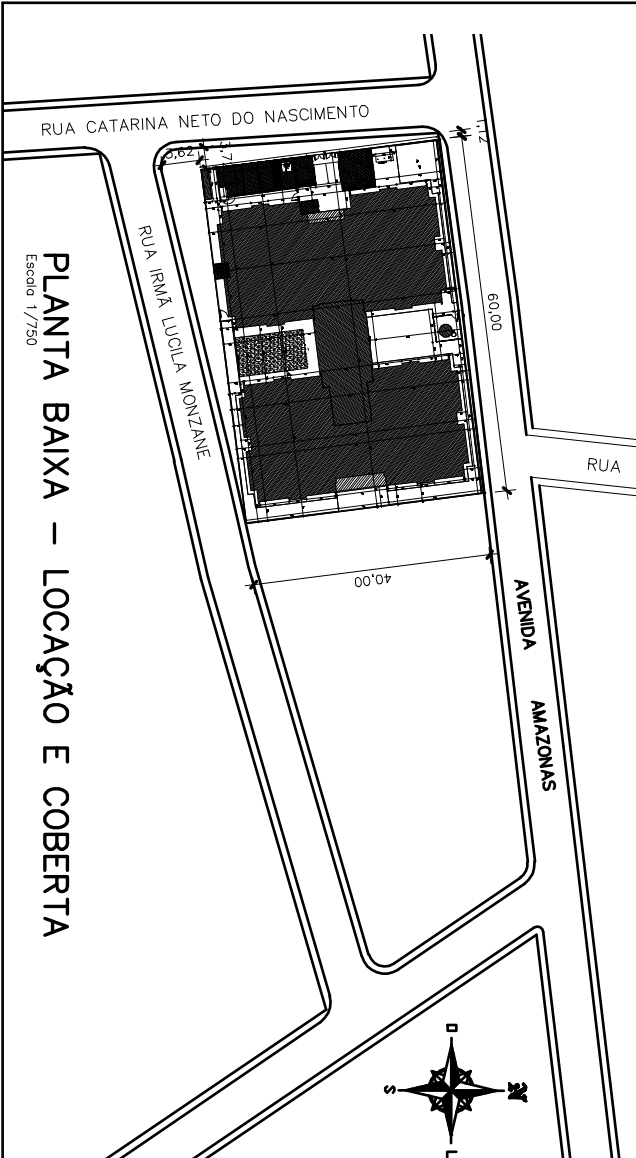

PLANTA BAIXA – SITUAÇÃO

Escala 1/750

PLANTA BAIXA – LOCAÇÃO E COBERTA

Escala 1/750

CARIMBOS

GIRAU
do Ponciano

PREFEITURA MUN. DE GIRAU DO PONCIANO
SEC. DE OBRAS E URBANISMO
SECRETARIA

ÁREAS:

PROJETO: PROGRAMA PROINFANCIA - PROJETO TIPO I

ENDEREÇO: AVENIDA AMAZONAS, BAIRRO NOSSA SENHORA DA CONCEIÇÃO

ETAPA: PROJETO ARQUITETONICO

Responsável Técnico:

PROPRIETÁRIO: Prefeitura Mun. de Girau do Ponciano - CNPJ: 12.207.536/0001-61

ESCALA: Indicada
DATA: MARÇO/2018

ASSUNTO: Planta Baixa-situação, locação e cobertura Altimétrica e localização

FRANCHA:
Única